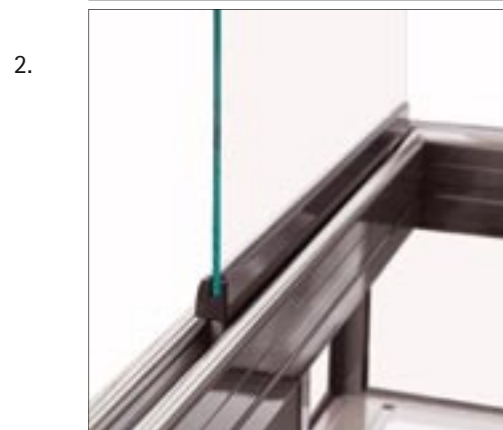

## Inglasningsdetaljer

1. Glasen går lätt att vinkla och parkera var för sig eller flera tillsammans. Glasen dras smidigt runt hörnen så att bägge kortsidor och långsidan kan öppnas helt. Möjligheten att vinkla glasen, gör det lätt att hålla inglasningen ren på både in- och utsida.

2. De 6 mm eller alternativt 8 mm tjocka härdade glasskivorna glider lätt i sidled på plastbehandlade metalltappar som borgar för stabilitet och säkerhet.

3. Stilrena och smarta detaljlösningar gör det lätt att öppna och stänga varje glas individuellt. Här är glaset ställt i vändningsläge.