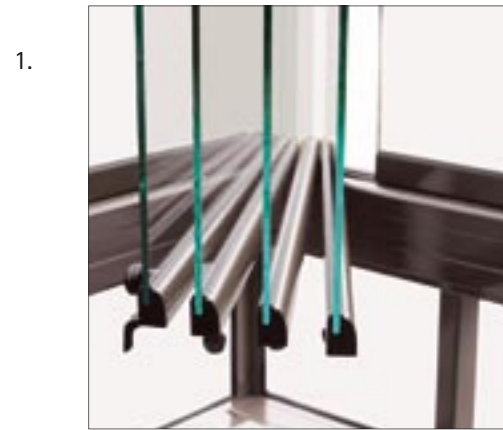

## Inglasningsdetaljer

1. Glasen går lätt att vinkla och parkera var för sig eller flera tillsammans. Glasen dras smidigt runt hörnen så att bägge kortsidor och långsidan kan öppnas helt. Möjligheten att vinkla glasen, gör det lätt att hålla inglasningen ren på både in- och utsida.

2. De 6 mm eller alternativt 8 mm tjocka härdade glasskivorna glider lätt i sidled på plastbehandlade metalltappar som borgar för stabilitet och säkerhet.

3. Stilrena och smarta detaljlösningar gör det lätt att öppna och stänga varje glas individuellt. Här är glaset ställt i vändningsläge.